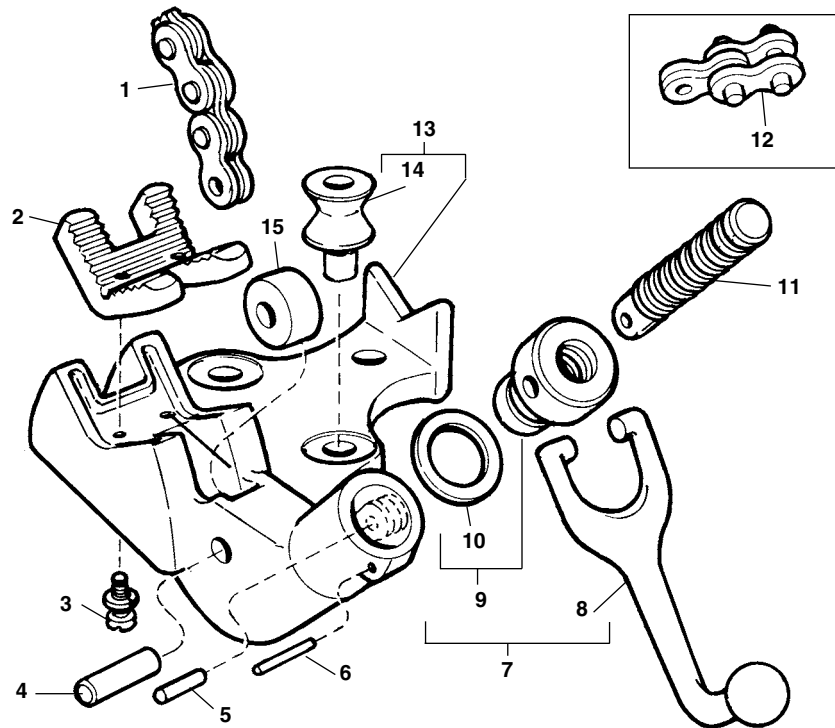

Модели: BC-210, BC-410, BC-510, BC-610,
BC-810, BC-210-P & BC-410-P

заказывайте детали указывая № каталога

	BC-210/BC-210P 1/8"-2 1/2"	BC-410/BC-410P 1/8"-4"	BC-510 1/8"-5"	BC-610 1/4"-6"	BC-810 1/2"-8"
п/п	Каталог	Каталог	Каталог	Каталог	Каталог
№. Наименование	№.	№.	№.	№.	№.
1 Цепь для захвата	41005	41055	41075	41130	41155
2 Прижимные губки стальных труб	40985	41020	41020	41085	41140
Прижимн. губки пласт. труб	41275	41280	41280	—	—
Приж. губки труб с пласт. покрыт.	—	40222	40222	—	—
3 Болты крепления губок (2)	92615	32457	32457	41090	41145
4 Штифт ролика	41035	41035	41035	41110	41110
5 Штифт крепления цепи	41040	41040	41040	41115	41115
6 Штифт фиксации гайки	31625	31650	31650	31715	31715
7 Рукоятка, гайка, шайба	41000	41050	41050	41125	41125
8 Рукоятка	40970	41015	41015	41080	41080
9 Гайка с шайбой	41010	41060	41060	41135	41135
10 Фиксирующая шайба	40975	41025	41025	41100	41100
11 Регулировочный винт	40980	41065	41065	41095	41095
12 Звено цепи	68625	68625	68625	68630	68630
13 Корпус с роликом	40995	41045	41070	41120	41150
14 Гибочные ролики	40740	40450	40450	40450	40655
15 Направляющий ролик	40990	40990	40990	41105	41105